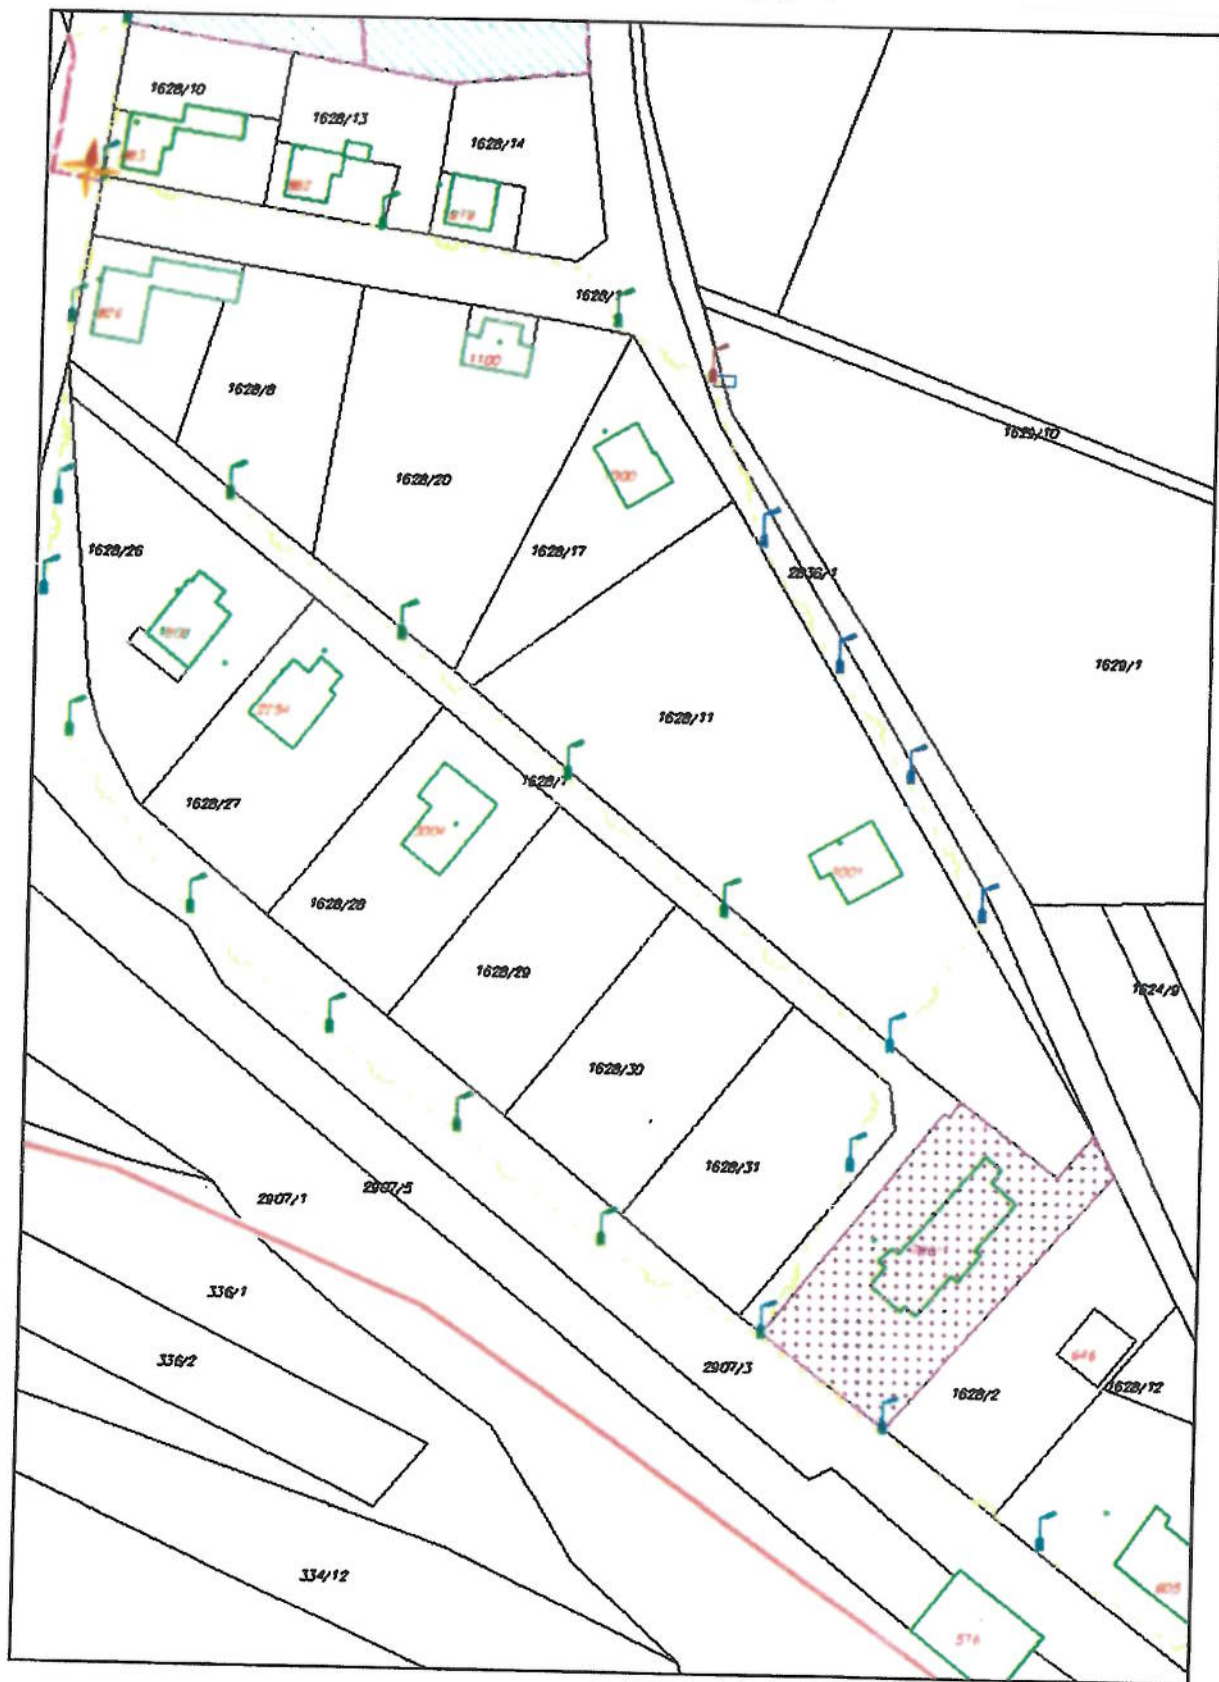

K52

Geoportál GEPRO - tiskový výstup

Měřítko 1:1142

Geoportál GEPRO - tiskový výstup

Měřítko 1:1142