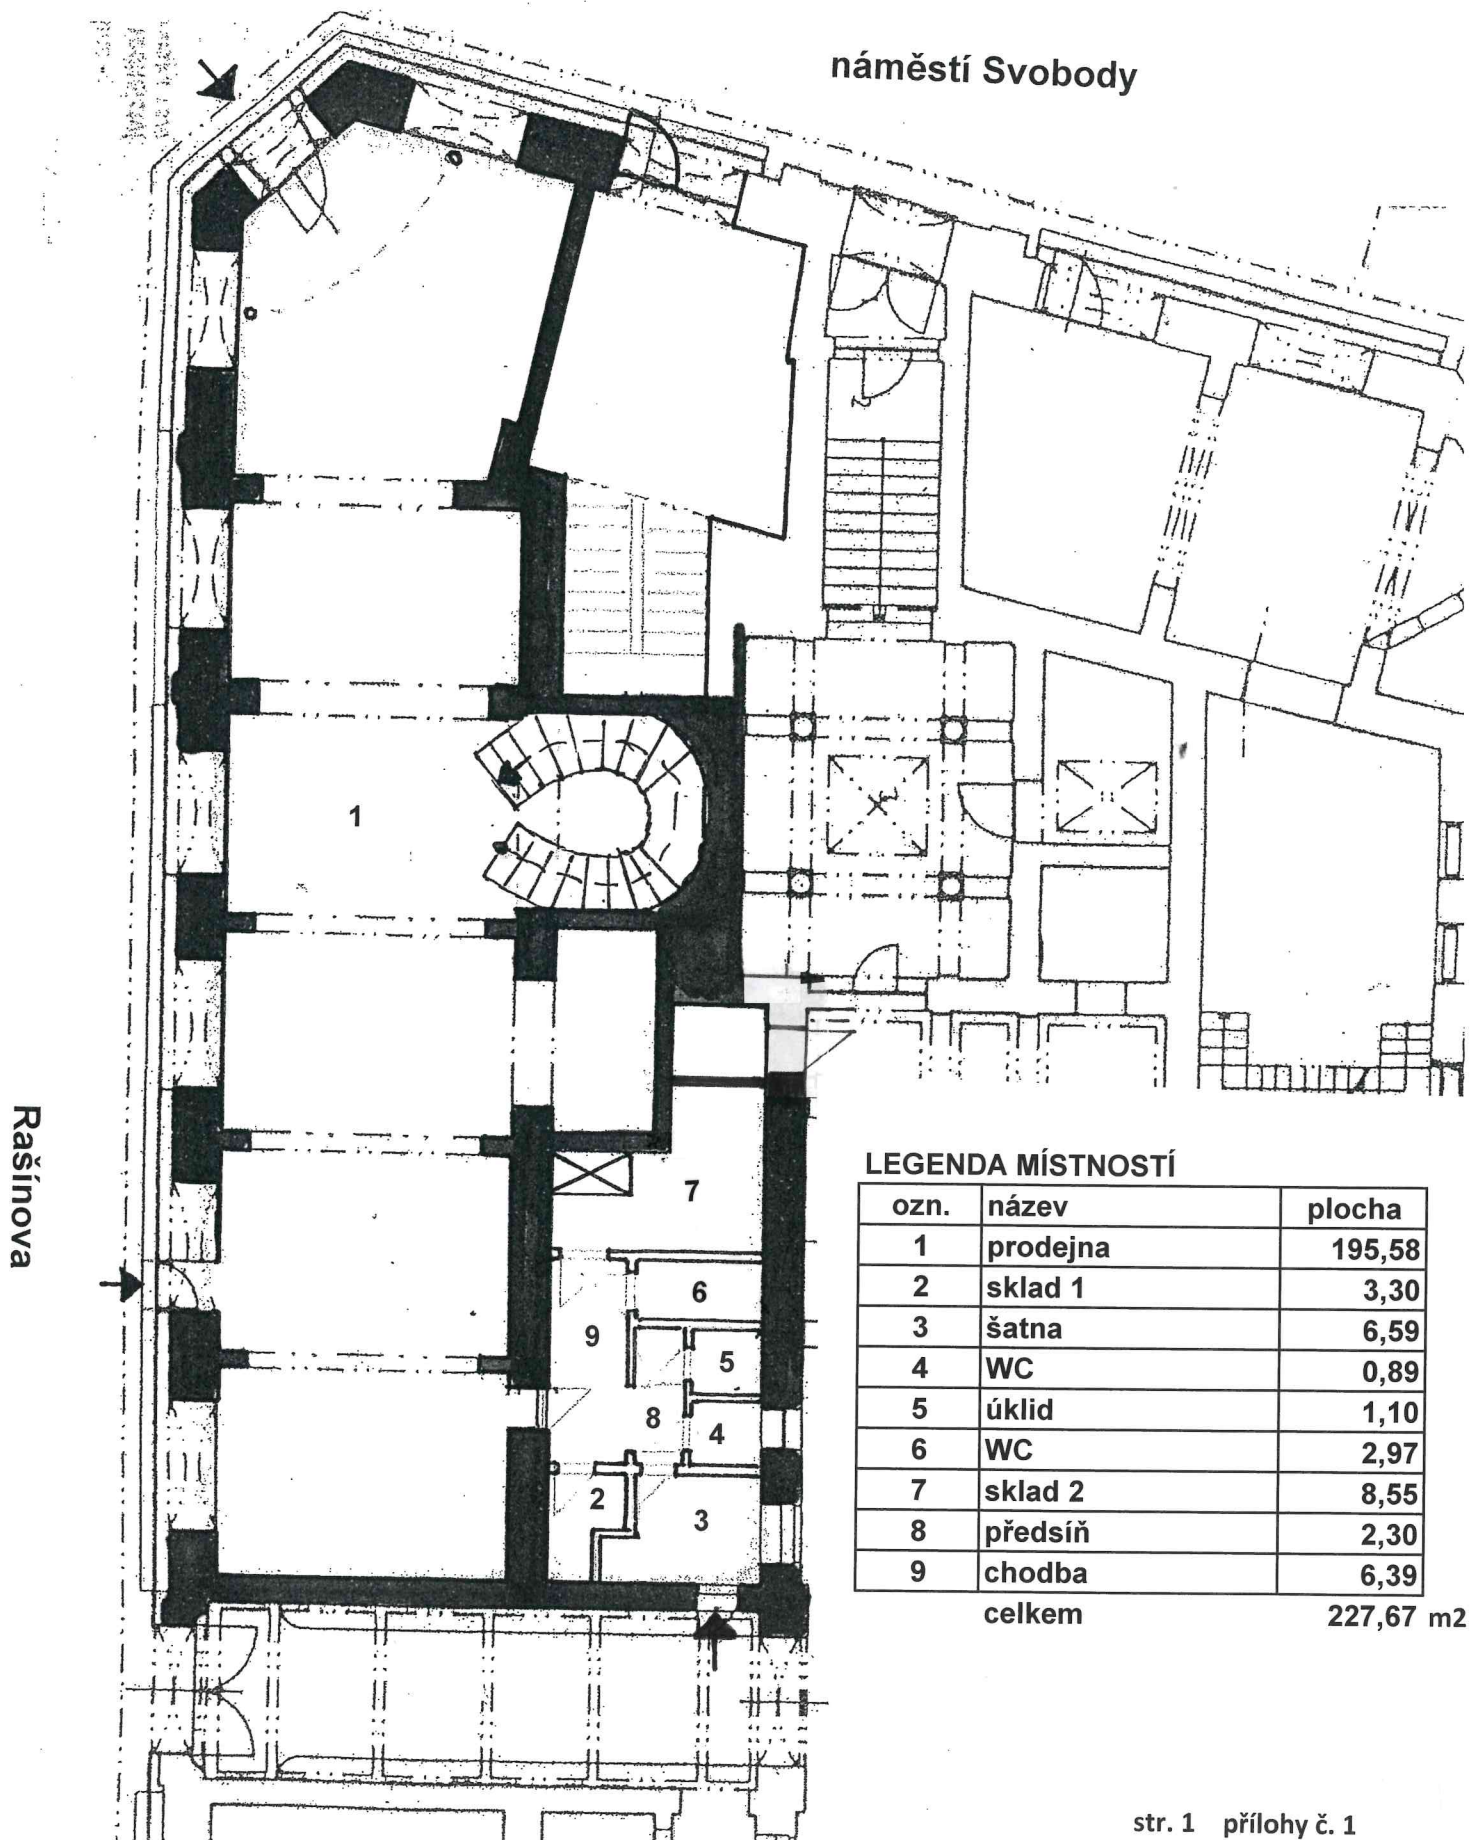

Prodejna - přízemí

LEGENDA MÍSTNOSTÍ

ozn.	název	plocha
1	prodejna	195,58
2	sklad 1	3,30
3	šatna	6,59
4	WC	0,89
5	úklid	1,10
6	WC	2,97
7	sklad 2	8,55
8	předsíň	2,30
9	chodba	6,39
celkem		227,67 m ²